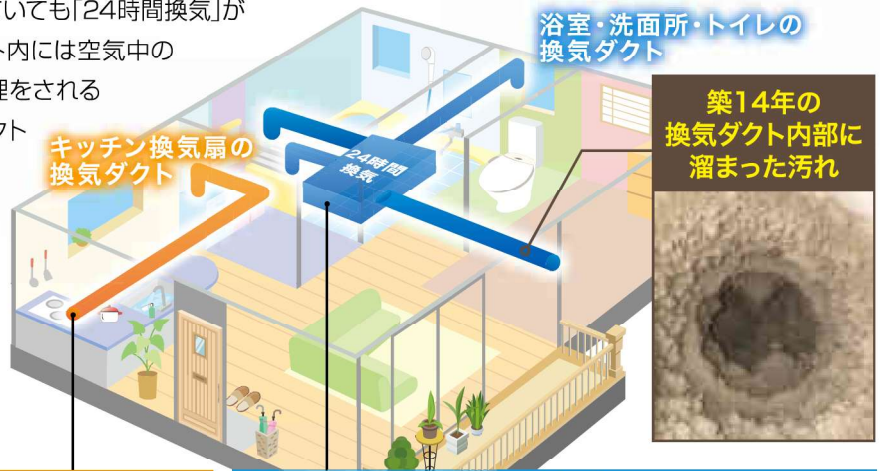

✓
夕食の臭いが
消えない

✓
浴室の匂いが
こもっている

✓
換気扇から
異音が出る

✓
築10年以上で
異臭がする

それら原因は、お部屋の中をキレイにしても

換気ダクトが汚れているから…!?

換気ダクトとは、室内の空気を屋外へ排出するための「空気の通り道」のことです。

普段どんなに浴室やトイレをキレイにしても「24時間換気」が常に空気を循環させることで、換気ダクト内には空気中のホコリが蓄積していきます。頻繁にお料理をされるご家庭は、油分を含んだ空気により換気ダクトの奥はベトベトに汚れている可能性も。

A キッチン換気扇ダクト清掃セット 作業目安時間 3時間 キッチン換気扇ダクト内部 Before After 換気ダクト 排気口 クリーニング範囲 ・換気扇から排気口までのダクト ・排気口 ・キッチン換気扇(レンジフード) キッチン換気扇のファン Before After 一式 34,485円(税込)	B 24時間換気・24時間換気ダクトセット 作業目安時間 2時間 洗面所ダクト内 Before After 浴室ダクト Before After 24時間換気システム Before After 浴室ダクト 24時間換気 トイレダクト 排気口 クリーニング範囲 ・浴室と洗面所とトイレのダクト ・浴室と洗面所とトイレの給気口 ・排気口・24時間換気 一式 31,350円(税込)

※キッチンの清掃はセット価格に含まれません。別途費用が発生いたしますので、お問い合わせください。
※1 浴室、洗面所、トイレの清掃はセット価格に含まれません。別途費用が発生いたしますので、お問い合わせください。

A + B ダクト清掃フルセット 作業目安時間 4時間

キッチン換気扇・浴室・洗面所・トイレの換気ダクト清掃の全ての内容を網羅したお得なプランです。
※キッチン、浴室、洗面所、トイレの清掃はセット価格に含まれません。

一式 60,610円(税込)

※画像はイメージです。※汚れの状況により、完全に除去できない場合がございます。※換気扇、排気口、ダクトの設置状況、または機器の経年劣化や固着等により、当日作業が行えない場合がございます。(排気口が、高所足場が必要な外壁に貫通している場合などは、外側からの清掃はできません。)※キッチン、浴室、洗面所、トイレの清掃はセット価格に含まれません。※乾燥機付きの浴室換気扇は分解できる範囲までの清掃となります。分解洗浄は含まれません。※ダクトの本数が増える場合は、別途お見積りさせていただきます。※24時間換気の本体設置がない場合は現地にてご相談させていただきます。※ダクトの本数が増える場合は、別途お見積りさせていただきます。

※価格は全て税込みです。

ご依頼が混み合う可能性がございますので、WEBからのお申込みをオススメいたします。

ご注文の流れ

WEB申し込みがスムーズです

STEP 1
二次元コードを読み取るか
下記URLから専用ページにアクセス
<https://partner.racn.jp/estimate/nice/2605/tp>

STEP 2
担当より日程調整のご連絡をいたします。

STEP 3
ご注文いただいたサービスを実施!

■ハウスクリーニングに関するお問い合わせはコチラ

株式会社HITOWA ハウスクリーニング受付ダイヤル

お問い合わせ

お電話で問い合わせの際は、チラシ右下のチラシコードをお伝えください。
0120-249-115
〒108-6215 東京都港区港南2-15-3品川インターシティC棟

受付時間:9時~18時(年末年始を除く)

表示価格はすべて税込となります。

お問い合わせ 申込みされたお客様の個人情報、株式会社HITOWAとサービス実施業者、ナイスコミュニティー株式会社との間でホームページ等のために使用いたします。以下URLをご確認ください。
<https://secure.scs.jp/contract/contract/019nc/>
※作業店舗の指定はできません。あらかじめご了承ください。※汚れとサービス範囲に応じて別途お見積りをさせていただきます。※サービス内容と価格は予告なく変更する場合がございます。※電気、水道、ガス、洗浄スプレーを無償でお借ります。※年式、機種、設置状況などによって対応できない場合がございます。※汚れの状況により、完全に除去できない場合がございます。※オプションメニューを含む金額は一台および一式あたりの金額となります。※その他の割引サービスやキャンペーンの併用はできません。※サービスの保証期間は作業完了より30日とさせていただきます。※サービスのキャンセルについて、ご予約の兼ね合いで、キャンセル料が発生する場合がございますので、予めご了承ください。

※本サービスは、お客様と株式会社HITOWAまたはサービス実施業者とのご契約となります。

チラシコード: 0007-493