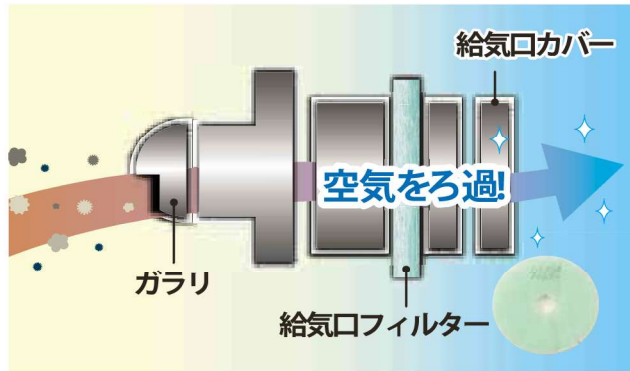

レンジフード
交換用フィルター

5,940円(税込)

※サイズにより一部例外あり

12枚+2枚サービスパック

●給気口グリル用 室外からの空気をキレイに！

有害物質からの防汚だけではなく、フィルターに含浸したAT254溶液の空気触媒酸化還元
反応により、菌やウイルス類を99.8%不活性化します。

花粉症・PM2.5 対策で人気！

150種類以上に対応