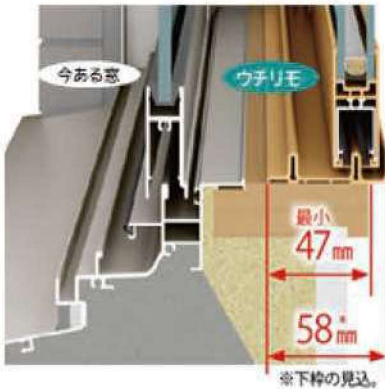

チラシ番号

NCK-2605

を入力!

持ち出し
11mm
まで可能!

ウチリモなら・・・
窓の額縁の奥行がなくても大丈夫!

引違い窓

ウチリモ 引違い窓は枠見込み58mmの薄型設計。
さらに、額縁から最大11mmまで枠を持ち出せる設計のため奥行が最小47mmあれば取付できます。奥行の狭い額縁が多いマンションにも最適!

NEW ウチリモ 新内開き窓・開き窓テラス・FIX窓登場! 驚きの薄さでフルラインアップ!