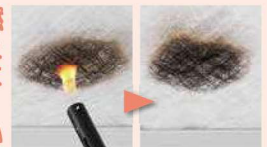

難燃加工を施しているため、
万一炎があたっても引火し
にくくなっています。

お問合せ・お申し込みは、今すぐフリーダイヤルへ！

受付時間 (土・日・祝日は除く) AM9:00 ~ PM6:00

0120-666-999

東証プライム上場企業

NAC 株式会社 ナック

お申し込みの際は右記チラシコードを
オペレーターにお申し付けください。

M-013

休日お申込み専用ダイヤル (土・日・祝日専用)

0120-666-991

【個人情報の取り扱いについて】 お客様の個人情報は商品のお届けやサービスの提供、ご案内に
利用させていただきます。詳細は <https://www.nacoo.com/privacy/handling> をご覧ください。

〒169-0073 東京都新宿区百人町 2-27-7 ハンドレッドサーカスイスタワー B1F
[営業時間] AM9:00 ~ PM6:00 (土日・祝日定休) [URL] <http://www.nacoo.com>